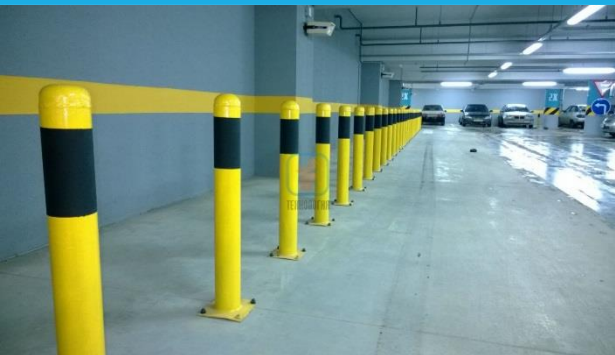

Больше объектов на нашем сайте www.idn500.ru