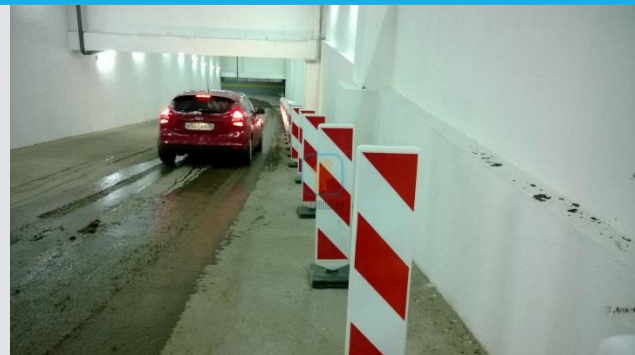

Больше объектов на нашем сайте www.idn500.ru