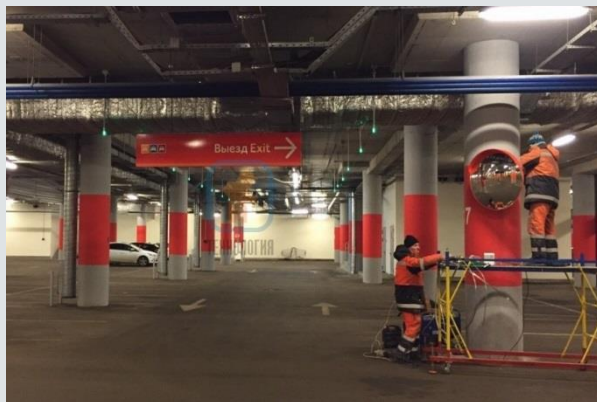

Больше объектов на нашем сайте www.idn500.ru