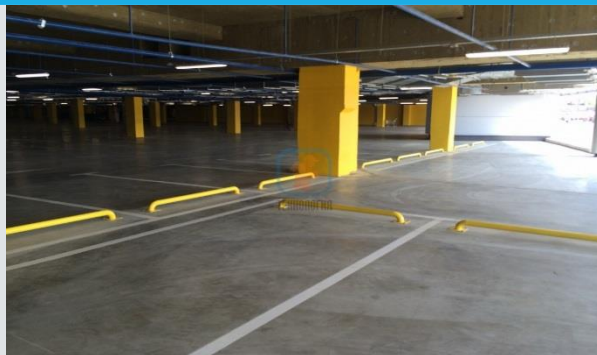

Больше объектов на нашем сайте www.idn500.ru